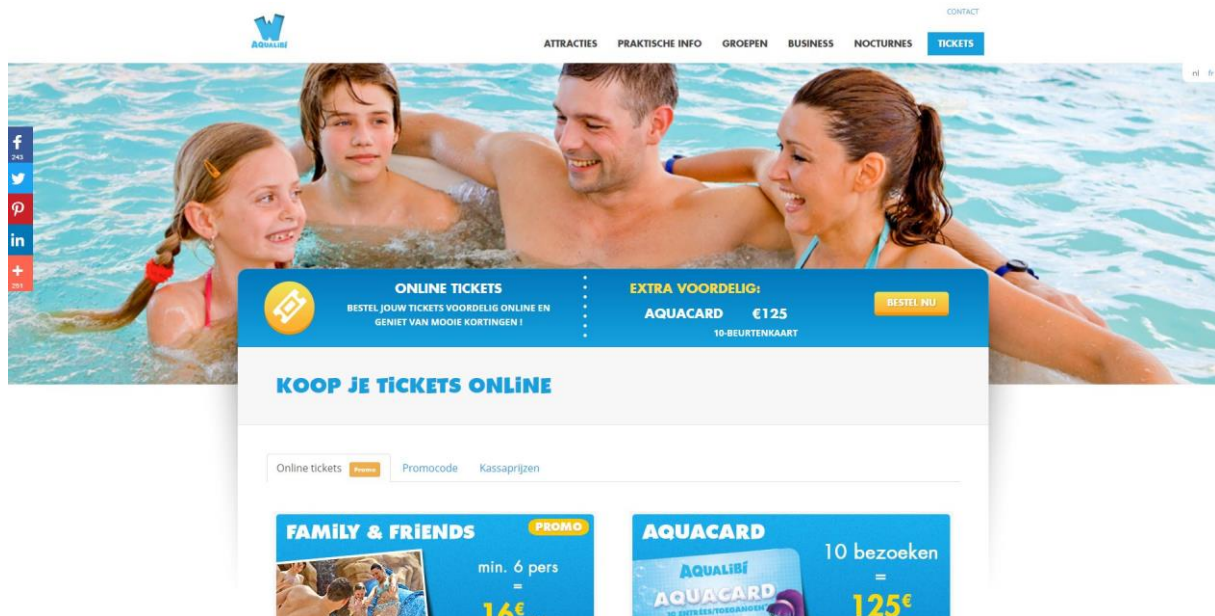

Handleiding:

Hoe gebruik je een promocode op
walibi.com/aqualibi.be?

Hoe gebruik je de promocode van Walibi.com/aqualibi die je kan vinden op
<http://tagcity.be?>

Je vindt de exacte stappen terug in deze handleiding. Veel plezier met je korting?

1. Stappenplan: hoe gebruik je de promocodes

Ga naar <https://www.walibi.com/aqualibi/be-nl> en klik rechts bovenaan op “tickets” om je tickets voor Aqualibi snel en eenvoudig online via de website te bestellen.