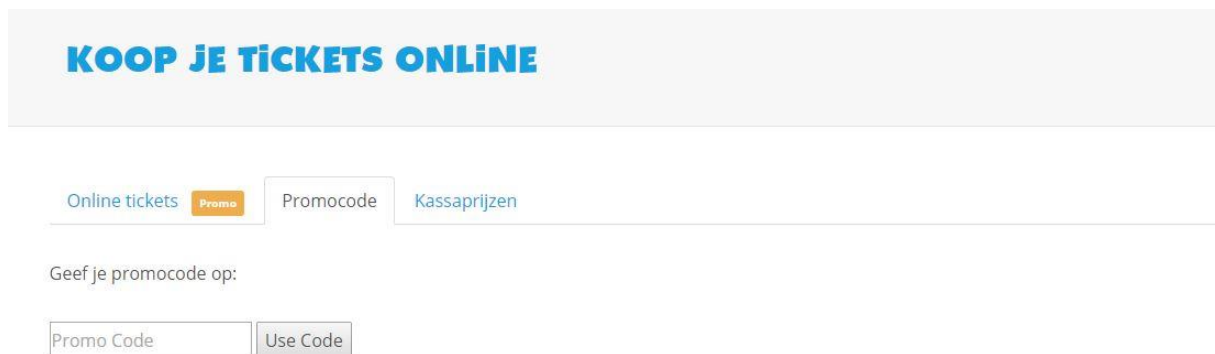

Geef vervolgens je geldige promocode in en klik op “use code” om je geldige promocode te valideren. De korting wordt toegekend van zodra je een ticket hebt aangeduid.

2. Informatie over Aqualibi

2.1 Wat is Aqualibi

Aqualibi is het bekende waterpark van het gelijknamige attractiepark Walibi. In het gebouw vind je verschillende zwembaden en waterglijbanen terug. Als sinds 1987 is Aqualibi een toonaangevend waterpretpark in ons land. Het golfbad, de Laguna Verde, de Rapido en de Tinka zijn enkele van de bekende waterattracties van Aqualibi.