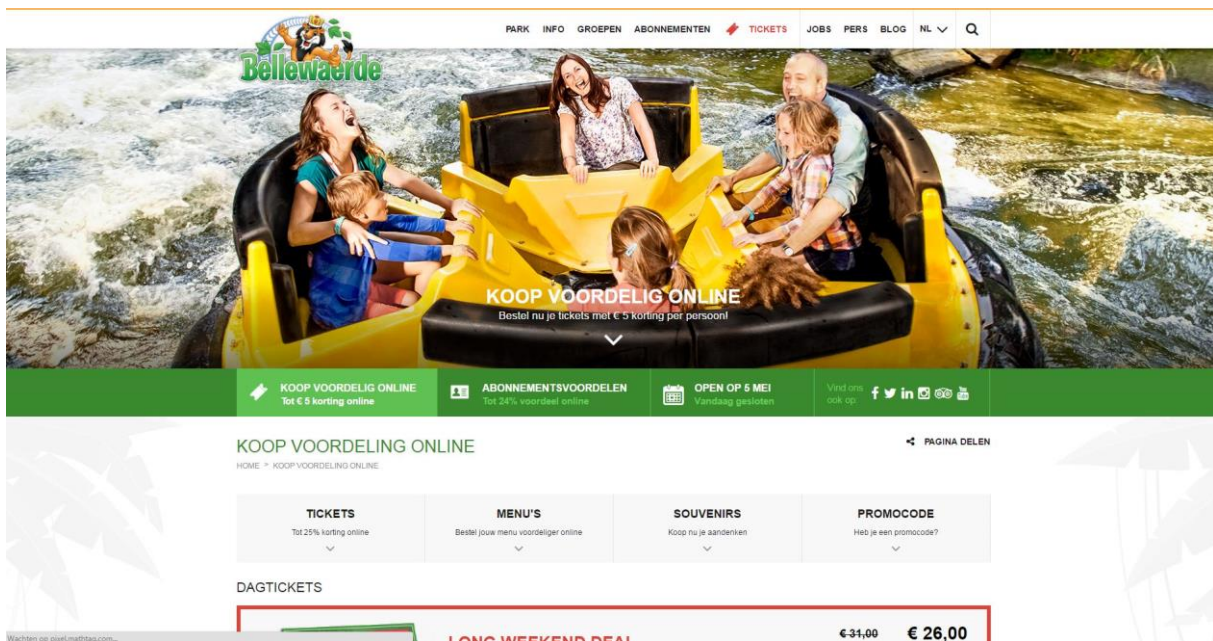

Handleiding:

Hoe gebruik je een promocode op Bellewaerde.be?

Hoe gebruik je de promocode van Bellewaerde.be die je kan vinden op <http://tagcity.be/>?

Je vindt de exacte stappen terug in deze handleiding. Veel plezier met je korting?

<https://tagcity.be/shop/bellewaerde/>

Inhoudsopgave

1. Stappenplan: hoe gebruik je de kortingscodes	3
2. Informatie over Zalando	4
2.1 Wat is Zalando	4
2.2 Troeven.....	4
2.3 Bedrijfsgegevens	4
3. Nuttige koppelingen	5
4. Feedback.....	5

1. Stappenplan: hoe gebruik je de promocodes

Ga naar www.bellewaerde.be en klik bovenaan de homepage op “tickets” om je tickets voor Bellewaerde online te bestellen.

 <p>OPEN TICKETS</p> <p>Bezoek Bellewaerde op een dag naar keuze tijdens het seizoen 2016</p> <p>€ 31,00 € 30,00</p> <p>KOOP NU</p>	 <p>PROMO FAMILY & FRIENDS</p> <p>Kom met min. 6 personen en geniet van € 5 korting per persoon. Koop je tickets min. 1 dag op voorhand.</p> <p>€ 31,00 € 26,00</p> <p>KOOP NU</p>	 <p>PROMO FAMILY & FRIENDS XXL</p> <p>Kom je met een groep van 20 personen of meer? Geniet dan nu van deze mooie korting! Koop je tickets min. 1 dag op voorhand.</p> <p>€ 31,00 € 22,50</p> <p>KOOP NU</p>
 <p>AFTER SCHOOL FESTIVAL</p> <p>Start de zomervakantie al feestend in Bellewaerde op 30 juni 2016</p> <p>€ 31,00 € 22,50</p> <p>KOOP NU</p>	 <p>EVENT JOMMEKE WEEKEND</p> <p>Beleef puur avontuur met je favoriete stripfiguur op 23 en 24 juli 2016</p> <p>€ 32,00 € 25,00</p> <p>KOOP NU</p>	

2. Informatie over Bellewaerde

2.1 Wat is Zalando

Bellewaerde is een zogenaamd pret- en dierenpak gelegen in het West-Vlaamse Ieper. Het park, dat sinds 1954 bestaat, telt ongeveer 54 hectare grond en staat vooral gekend om de vele verschillende dieren en planten in het park. Zo vind je er leeuwen, olifanten, giraffen, ... Maar je vindt er ook heel wat prachtige shows waarbij bijvoorbeeld de roofvogels werkelijk over je hoofd vliegen.