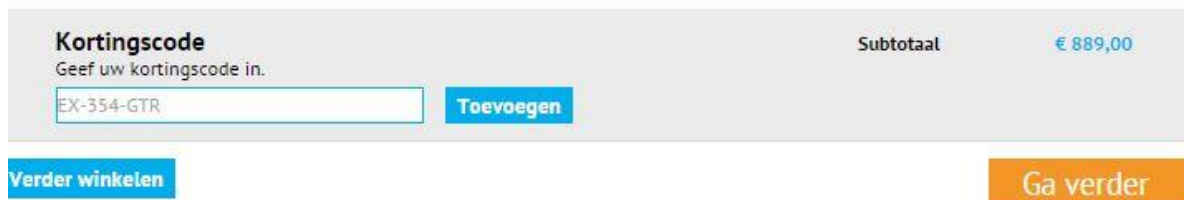

Handleiding:

Hoe gebruik je een kortingscode op Krëfel.be?

Hoe gebruik je de kortingscode van Krëfel.be die je kan vinden op <http://tagcity.be>?
Je vindt de exacte stappen terug in deze handleiding. Veel plezier met je korting!

<http://tagcity.be/shop/krefel/>

Inhoudsopgave

1. Stappenplan: hoe gebruik je de kortingscodes	3
2. Informatie over Krëfel	4
2.1 Wat is Krëfel	4
2.2 Troeven.....	4
2.3 Bedrijfsgegevens	4
4. Feedback.....	4

1. Stappenplan: hoe gebruik je de kortingscodes

Ga naar <http://www.krefel.be> en voeg de gewenste artikelen in je winkelmandje. Klik vervolgens op je winkelmandje of op “bekijk winkelmand” om al je artikelen te bekijken.

Hier zie je een overzicht van je aankopen die je zal doen. Bovendien krijg je er ook de mogelijkheid om je kortingscode in te vullen.

Links onderaan op de website zie je een veld in het grijs gekleurd waar je je kortingscode kunt ingeven. Geef je kortingscode in en klik op “toevoegen”. Je korting wordt meteen verrekend en afgetrokken van het totale bedrag van je bestelling. Klik op “ga verder” om je bestelling af te ronden.