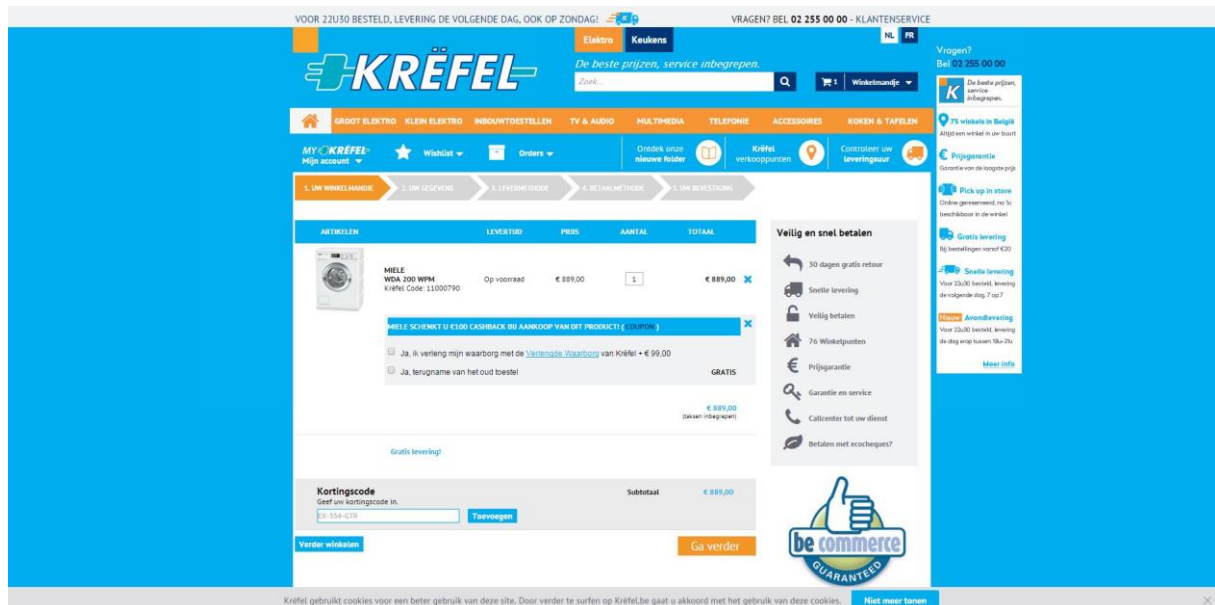

1. Stappenplan: hoe gebruik je de kortingscodes

Ga naar <http://www.krefel.be> en voeg de gewenste artikelen in je winkelmandje. Klik vervolgens op je winkelmandje of op “bekijk winkelmand” om al je artikelen te bekijken.

Hier zie je een overzicht van je aankopen die je zal doen. Bovendien krijg je er ook de mogelijkheid om je kortingscode in te vullen.