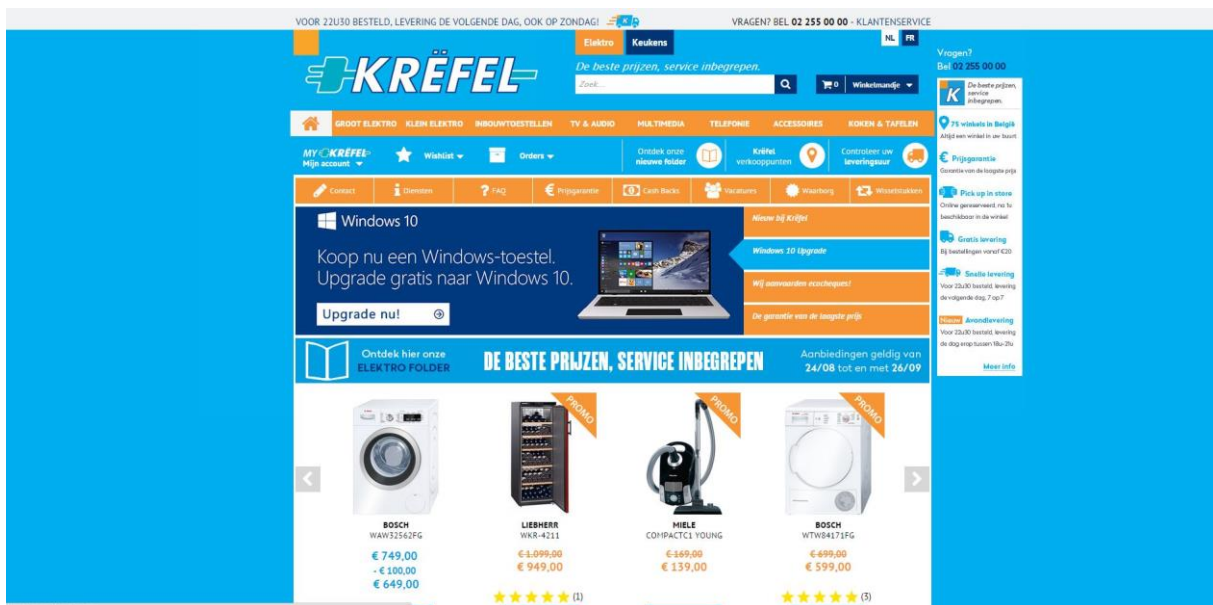

Handleiding:

Hoe gebruik je een kortingscode op Krëfel.be?

Hoe gebruik je de kortingscode van Krëfel.be die je kan vinden op <http://tagcity.be>?
Je vindt de exacte stappen terug in deze handleiding. Veel plezier met je korting!

<http://tagcity.be/shop/krefel/>

Inhoudsopgave

1. Stappenplan: hoe gebruik je de kortingscodes	3
2. Informatie over Krëfel	4
2.1 Wat is Krëfel	4
2.2 Troeven.....	4
2.3 Bedrijfsgegevens	4
4. Feedback.....	4